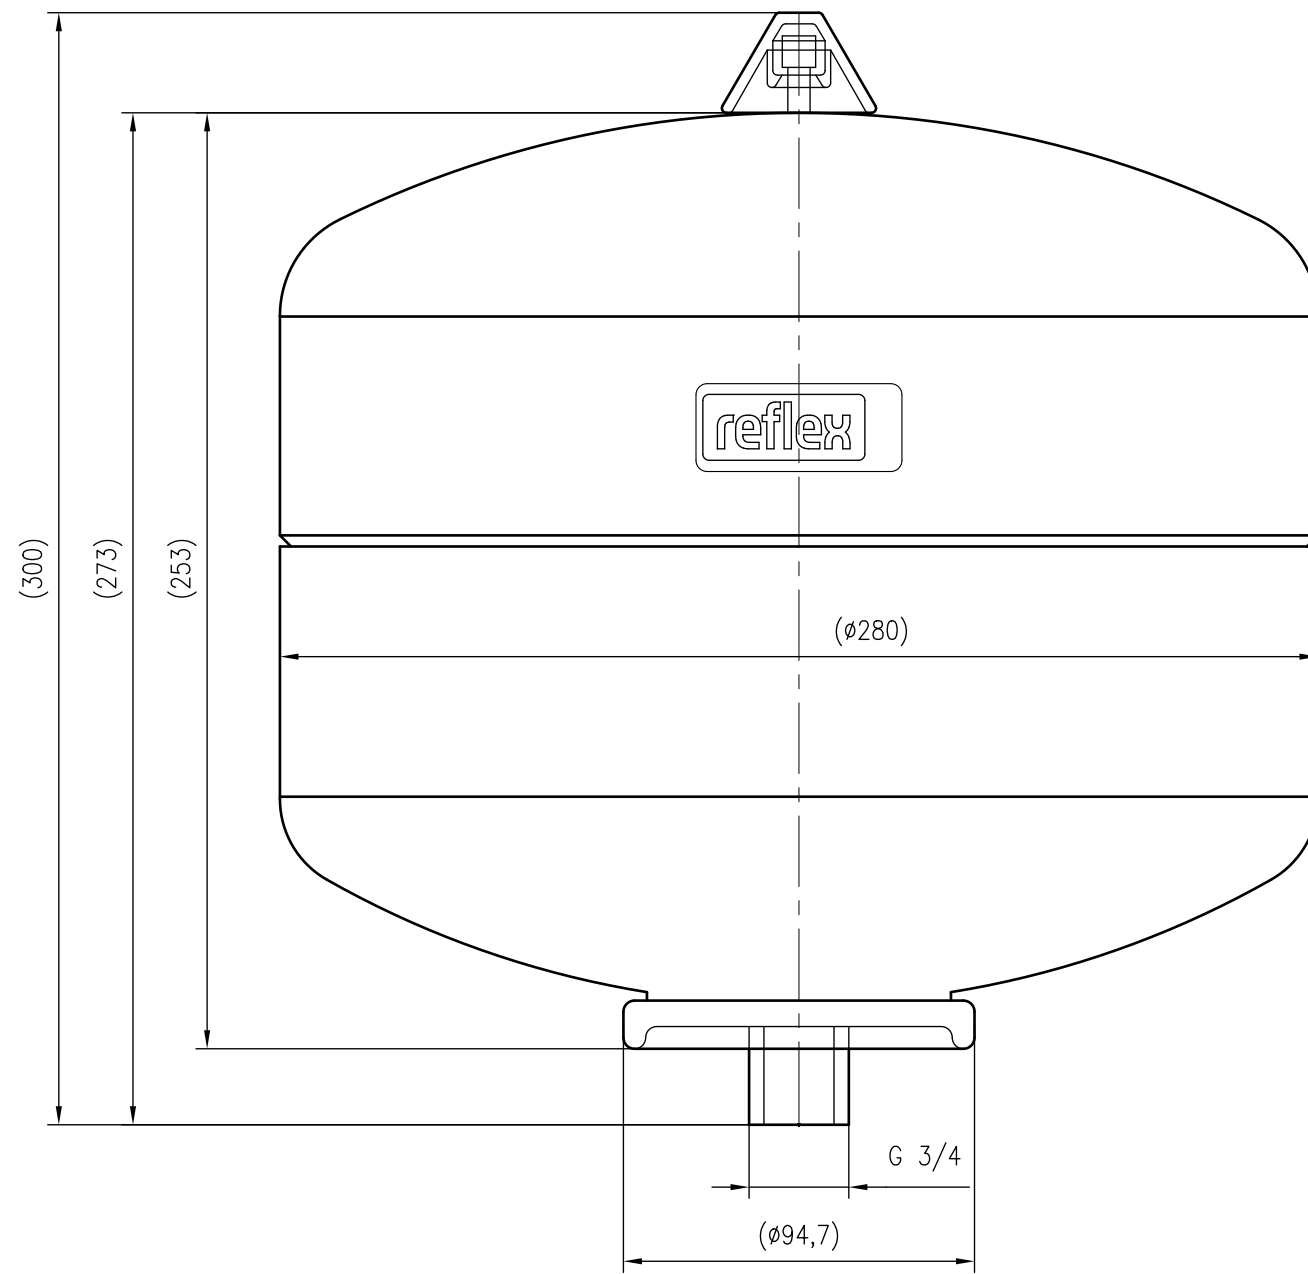

Side view

Front view

Isometric view

Top view

Unterliegt nicht dem Änderungsdienst/ Not subject to change management	Maßstab/ Scale: 1:2	Format/ Size: A2
Revision 29.02.2016	Reflex S12 10bar white – 9702700	